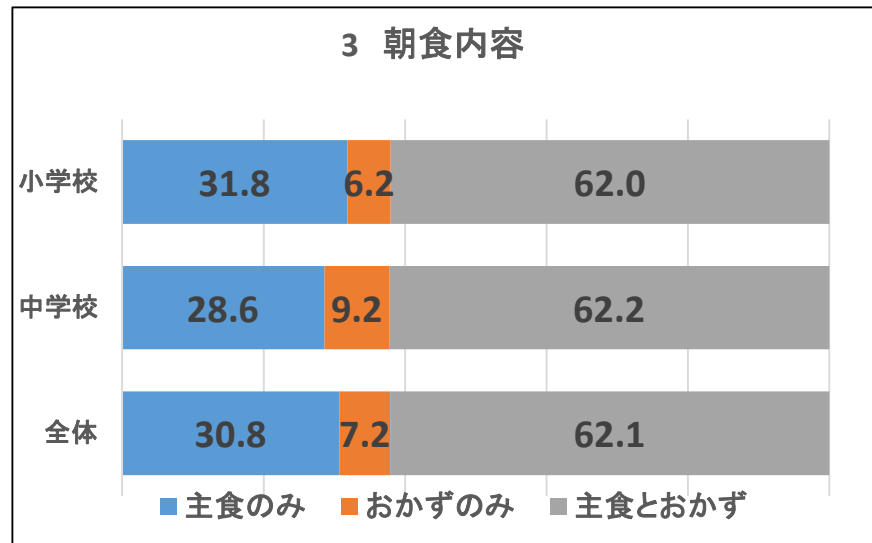

令和2年度

下野市立小・中学校 朝食アンケート集計結果

令和2年10月実施
下野市学校食育研究委員会

R2 下野市立小・中学校朝食アンケート集計結果 全体集計 (%)

令和2年10月実施

R2 下野市小・中学校 朝食アンケート集計結果 前年度との比較 (%)

令和元年・令和2年10月実施

R 2 下野市立 小・中学校朝食アンケート集計結果 学年別集計 (%)