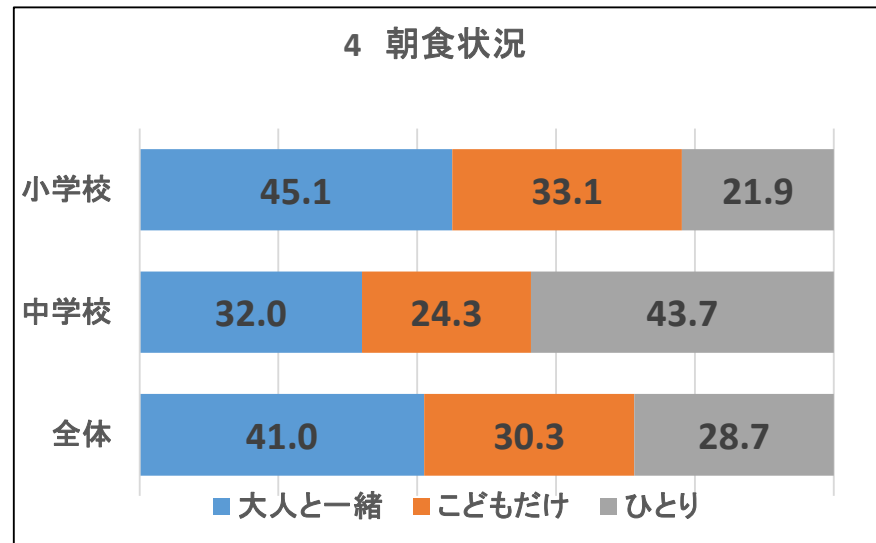

令和2年度

下野市立小・中学校 朝食アンケート集計結果

令和2年10月実施
下野市学校食育研究委員会

R2 下野市立小・中学校朝食アンケート集計結果 全体集計 (%)

令和2年10月実施

R2 下野市小・中学校 朝食アンケート集計結果 前年度との比較 (%)

令和元年・令和2年10月実施

R 2 下野市立 小・中学校朝食アンケート集計結果 学年別集計 (%)