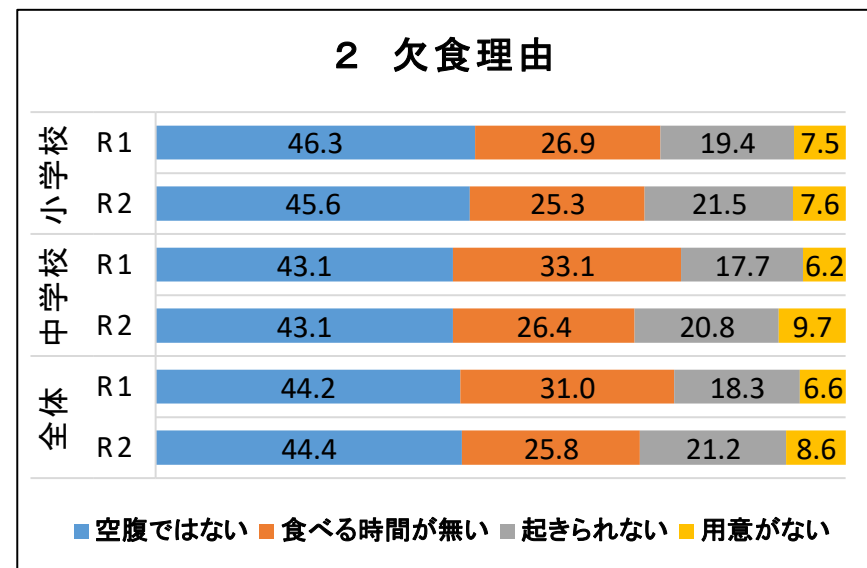

令和2年度

下野市立小・中学校 朝食アンケート集計結果

令和2年10月実施
下野市学校食育研究委員会

R2 下野市立小・中学校朝食アンケート集計結果 全体集計 (%)

令和2年10月実施

R2 下野市小・中学校 朝食アンケート集計結果 前年度との比較 (%)

令和元年・令和2年10月実施

R 2 下野市立 小・中学校朝食アンケート集計結果 学年別集計 (%)