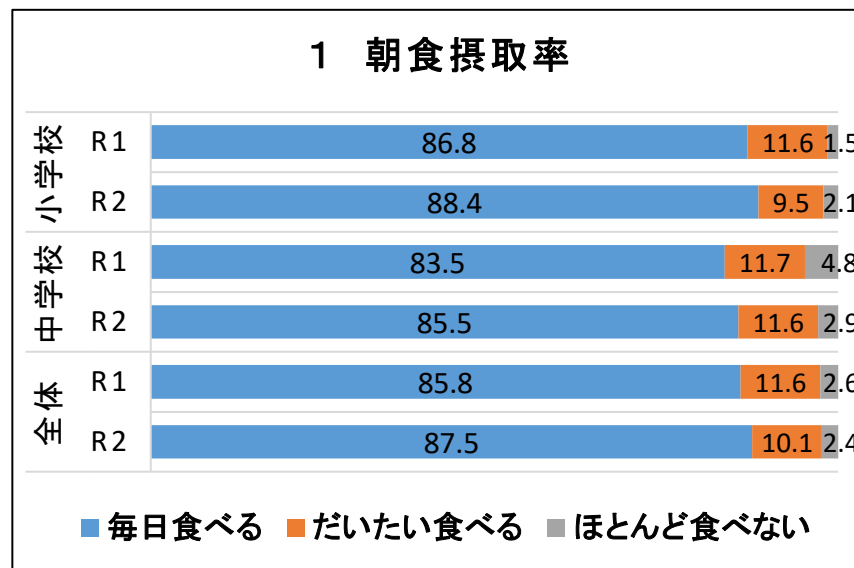

令和2年度

下野市立小・中学校 朝食アンケート集計結果

令和2年10月実施
下野市学校食育研究委員会

R2 下野市立小・中学校朝食アンケート集計結果 全体集計 (%)

令和2年10月実施

R2 下野市小・中学校 朝食アンケート集計結果 前年度との比較 (%)

令和元年・令和2年10月実施

R 2 下野市立 小・中学校朝食アンケート集計結果 学年別集計 (%)