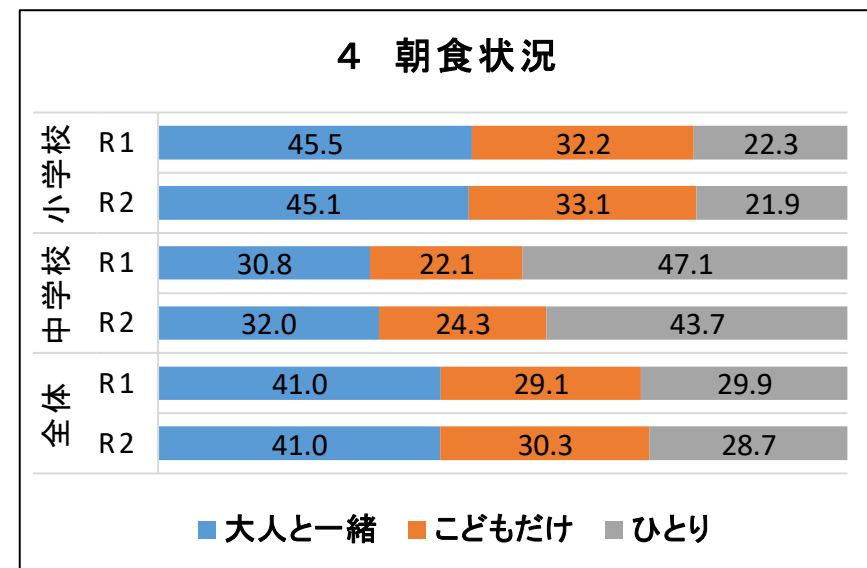

令和2年度

下野市立小・中学校 朝食アンケート集計結果

令和2年10月実施
下野市学校食育研究委員会

R2 下野市立小・中学校朝食アンケート集計結果 全体集計 (%)

令和2年10月実施

R2 下野市小・中学校 朝食アンケート集計結果 前年度との比較 (%)

令和元年・令和2年10月実施

R 2 下野市立 小・中学校朝食アンケート集計結果 学年別集計 (%)