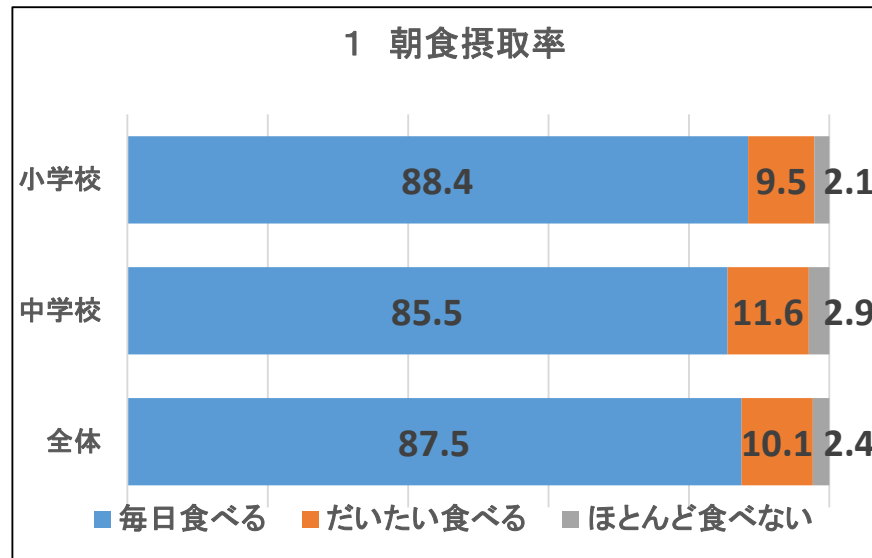

令和2年度

下野市立小・中学校 朝食アンケート集計結果

令和2年10月実施
下野市学校食育研究委員会

R2 下野市立小・中学校朝食アンケート集計結果 全体集計 (%)

令和2年10月実施

R2 下野市小・中学校 朝食アンケート集計結果 前年度との比較 (%)

令和元年・令和2年10月実施

R 2 下野市立 小・中学校朝食アンケート集計結果 学年別集計 (%)