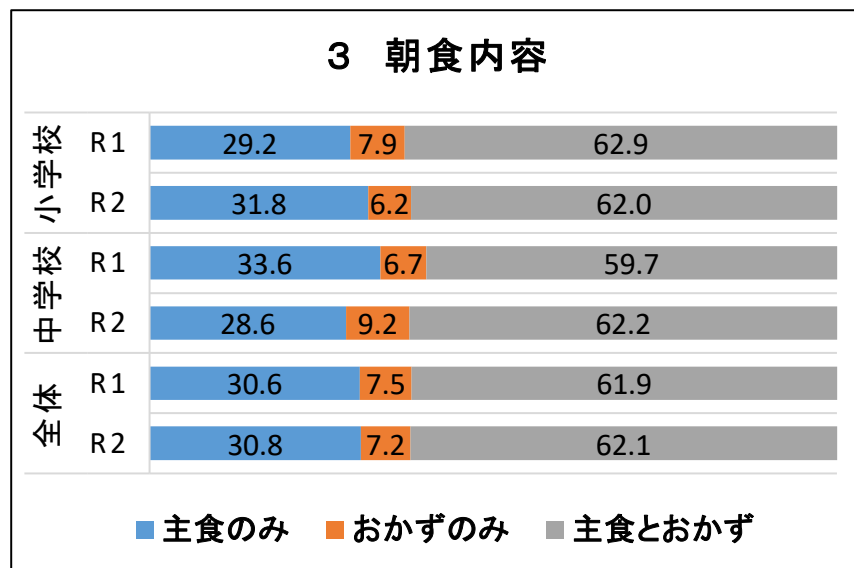

令和2年度

下野市立小・中学校 朝食アンケート集計結果

令和2年10月実施
下野市学校食育研究委員会

R2 下野市立小・中学校朝食アンケート集計結果 全体集計 (%)

令和2年10月実施

R2 下野市小・中学校 朝食アンケート集計結果 前年度との比較 (%)

令和元年・令和2年10月実施

R 2 下野市立 小・中学校朝食アンケート集計結果 学年別集計 (%)