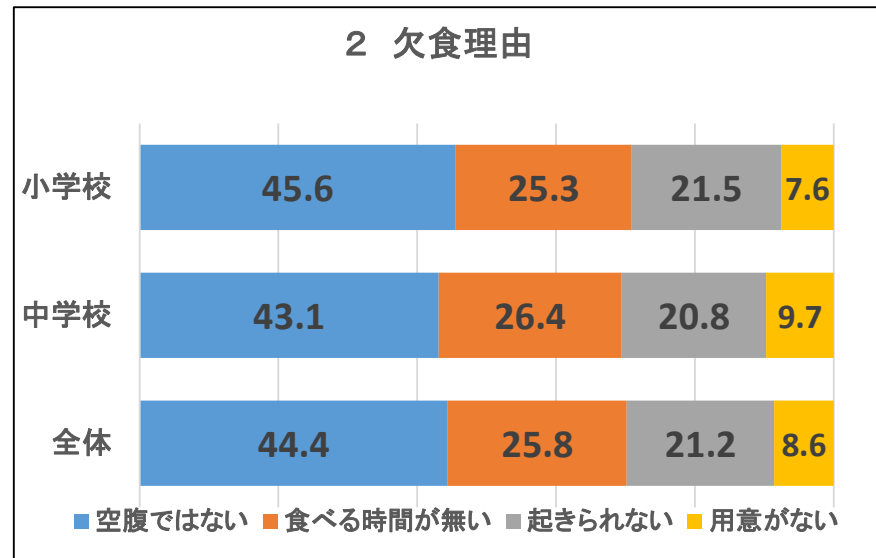

令和2年度

下野市立小・中学校 朝食アンケート集計結果

令和2年10月実施
下野市学校食育研究委員会

R2 下野市立小・中学校朝食アンケート集計結果 全体集計 (%)

令和2年10月実施

R2 下野市小・中学校 朝食アンケート集計結果 前年度との比較 (%)

令和元年・令和2年10月実施

R 2 下野市立 小・中学校朝食アンケート集計結果 学年別集計 (%)